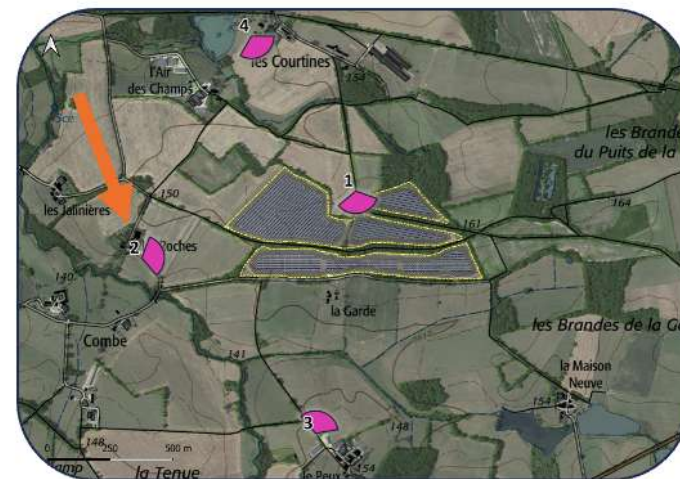

Insertion paysagère du projet

Depuis les Courtines

Etat initial

Site masqué par le relief et la densité du bocage

Etat projeté

Insertion paysagère du projet

Depuis le nord de le Peux

Etat initial

Perception lointaine et filtrée dans un angle large

Etat projeté

Insertion paysagère du projet

Depuis le sud des Roches

Etat initial

Etat projeté sans mesure de plantation

Etat projeté avec mesure de plantation

Insertion paysagère du projet

Depuis le chemin des Courtines

Etat initial

Poste de transformation partiellement visible dans une fenêtre restreinte

Etat projeté