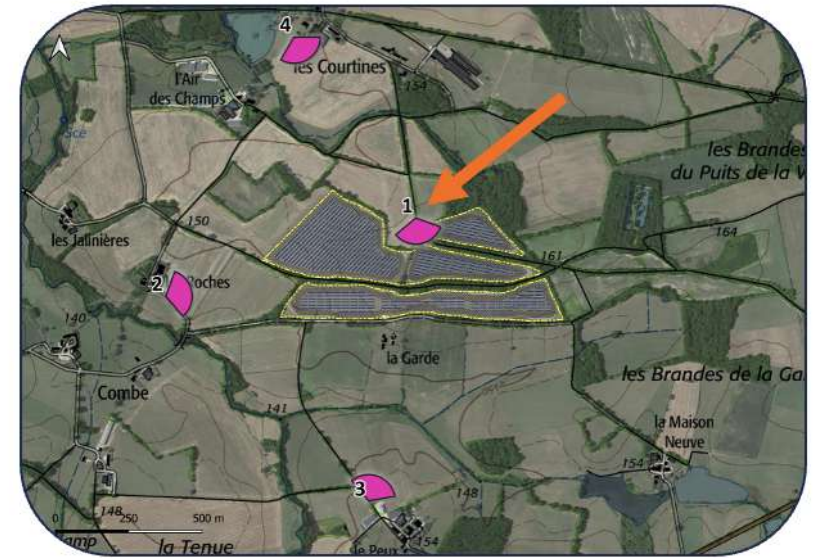

Insertion paysagère du projet

Depuis les Courtines

Etat initial

Site masqué par le relief et la densité du bocage

Etat projeté

Insertion paysagère du projet

Depuis le nord de le Peux

Etat initial

Perception lointaine et filtrée dans un angle large

Etat projeté

Insertion paysagère du projet

Depuis le sud des Roches

Etat initial

Etat projeté sans mesure de plantation

Etat projeté avec mesure de plantation

Insertion paysagère du projet

Depuis le chemin des Courtines

Etat initial

Poste de transformation partiellement visible dans une fenêtre restreinte

Etat projeté